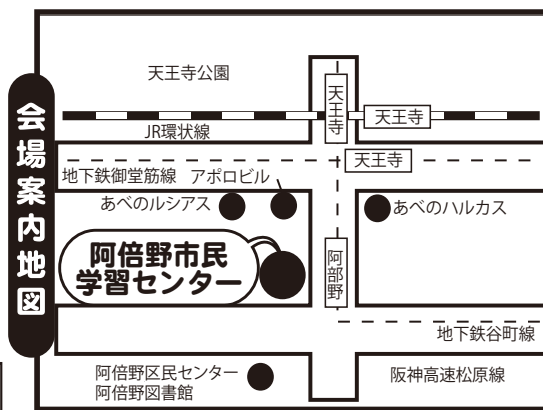

2018年

日時: **3月23日(金)**

朝**10時00分**~11時30分

本日**3月16日**の練習会も見学参加自由!

次回の練習日は**4月6日**です。

場所: **大阪市立 阿倍野市民学習センター 第2研修室**
(あべのベルタ3階)

※市民ならどなた様でも入場参加可能ですが、施設の利用規則により、不特定多数及び会場定員を超えないように入場制限を行います。入団及び見学の申込受付は先着順で、定員になり次第ご切りとなりますので、予めご了承下さい。